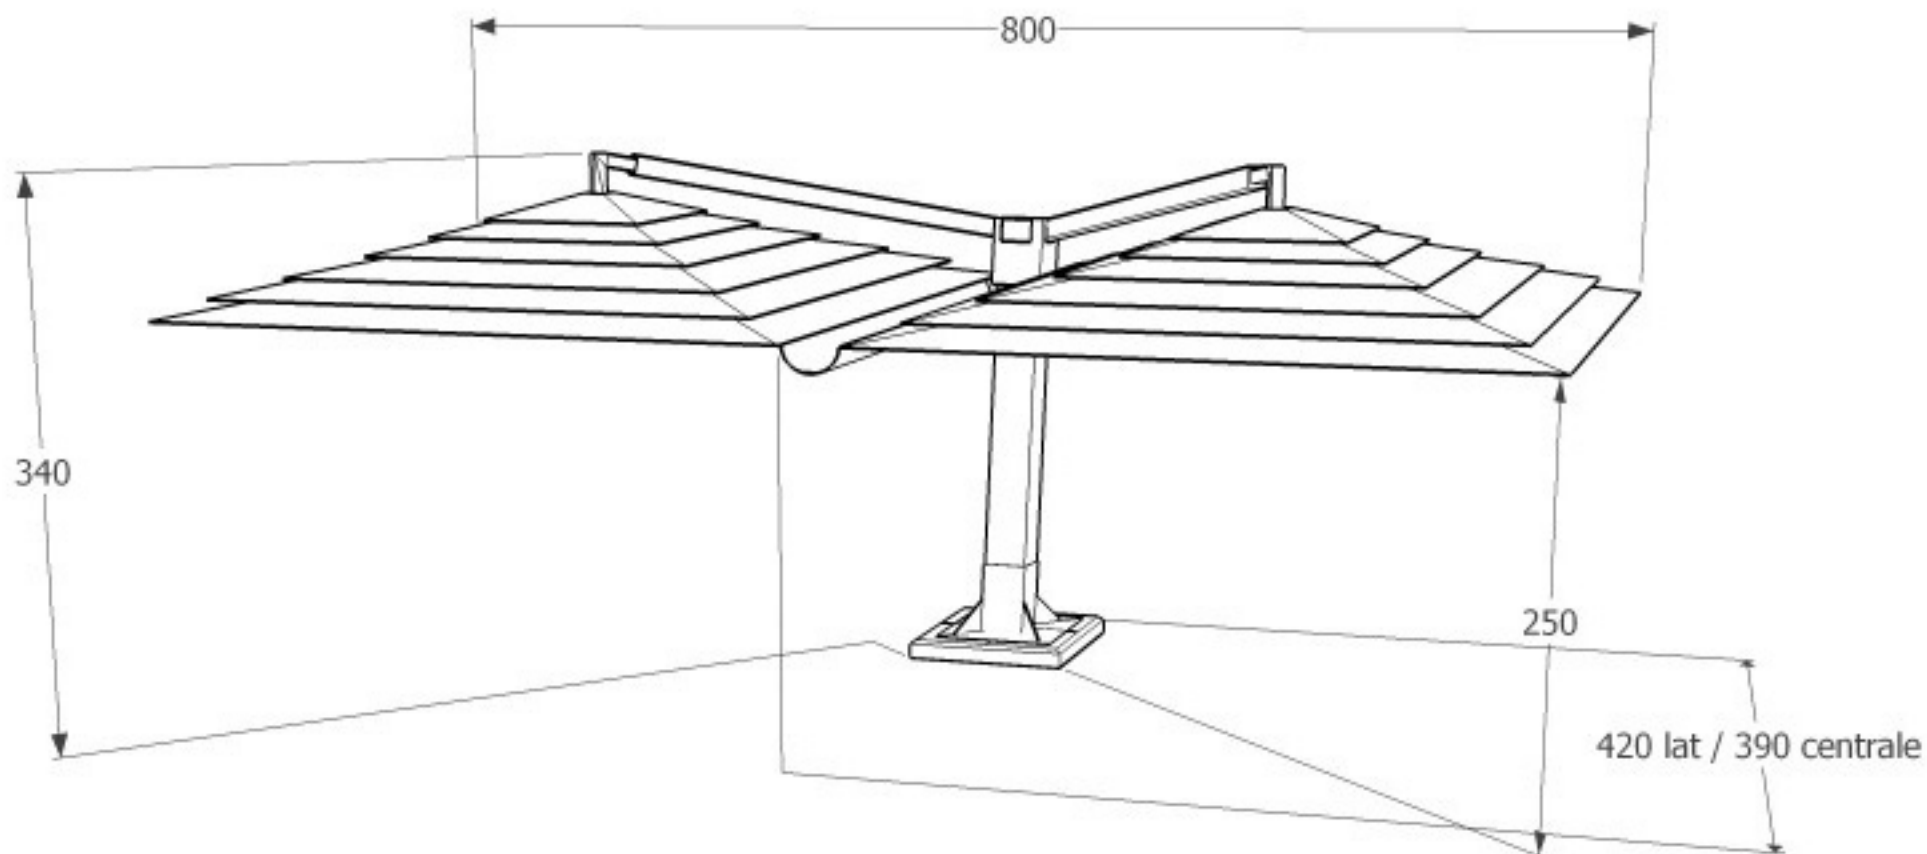

The logo for Eden Garden features a stylized blue and black graphic of a curved line with horizontal strokes, resembling a sun or a wave, positioned above the brand name.

Eden Garden

LE GRANDEZZE ESPRESSE VARIANO
A SECONDA DELLA MISURA DELLE CAPOTE.
SAREMO LIETI DI AIUTARVI NELLA SCELTA!